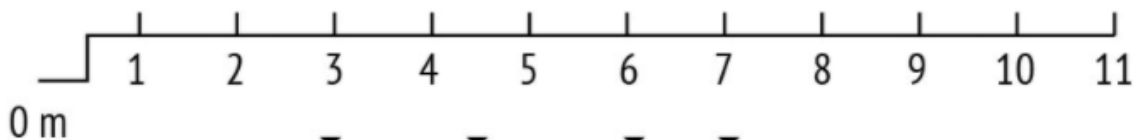

Marchesi

JUST GRAB IT

M 10 RS

Kg	3440	2250	1670	1430			01.73
Kg	3440	2250	1670	1430			02.73
Kg	3360	2220	1630	1400	1210		01.85
Kg	3290	2160	1600	1370	1190	1050	02.97

KNm

KNm

[°]

bar