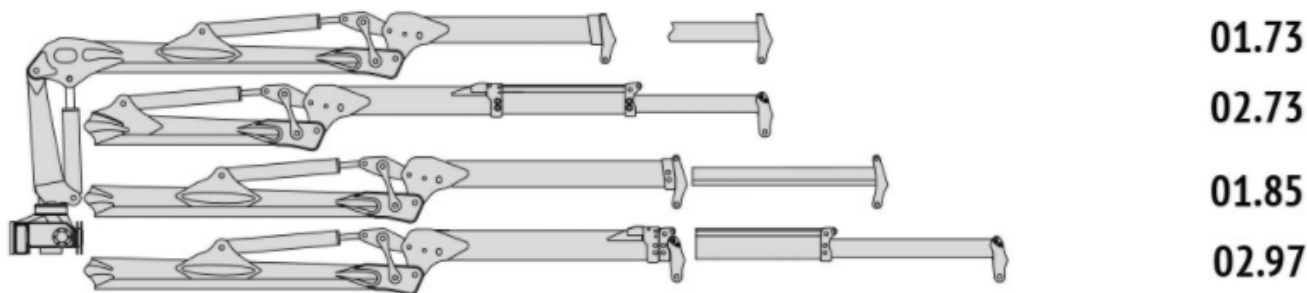

Marchesi

JUST GRAB IT

M 10 RS

Kg	3440	2250	1670	1430			01.73
Kg	3440	2250	1670	1430			02.73
Kg	3360	2220	1630	1400	1210		01.85
Kg	3290	2160	1600	1370	1190	1050	02.97

KNm

KNm

[°]

bar