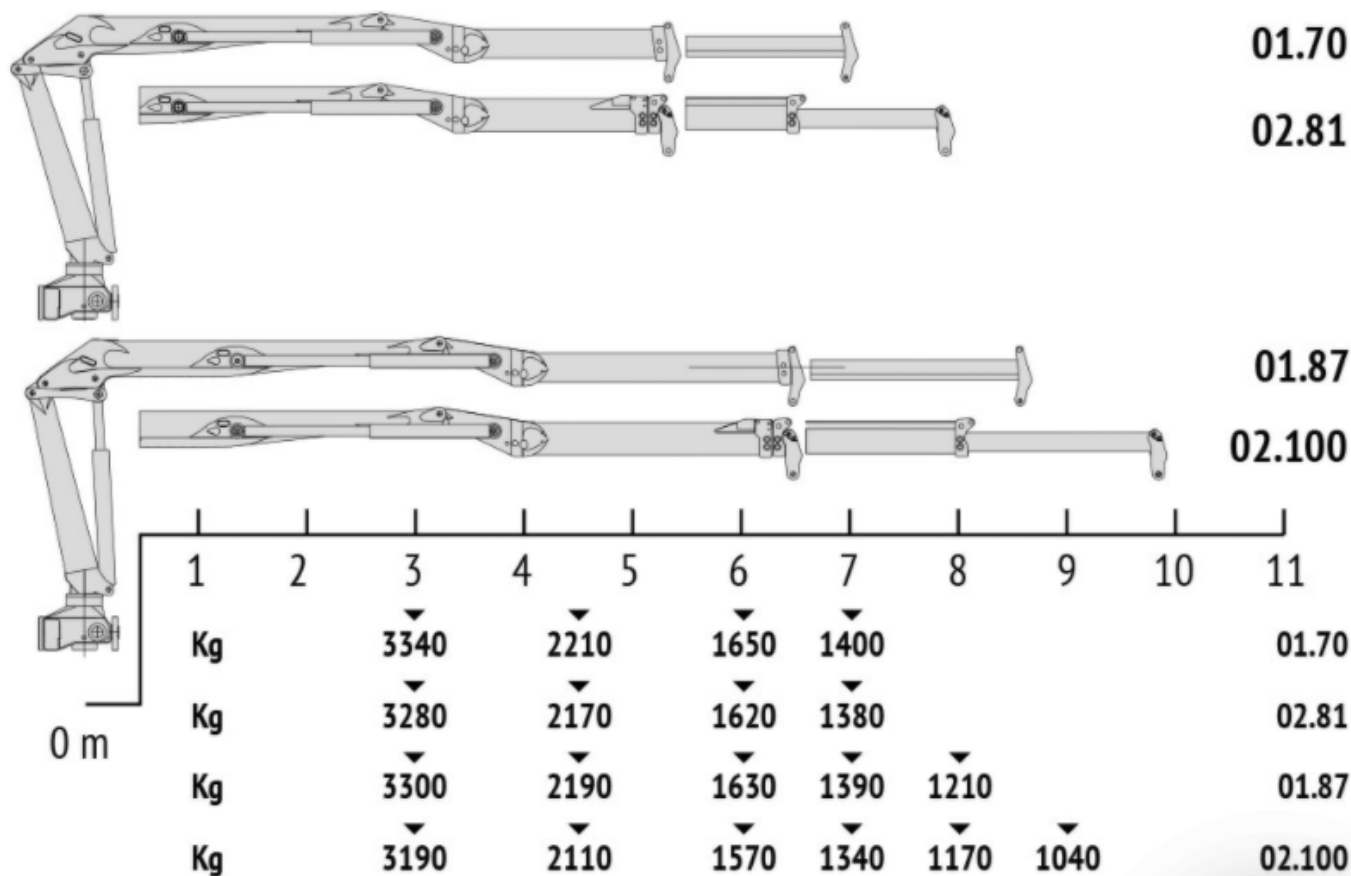

# marchesi

**JUST GRAB IT**

**M 10 RT**

KNm

KNm

[°]

bar

l/min

Kg

**M10RT**

01.70	100					2270
02.81	98					2360
01.87	99	22	435	240	80	2310
02.100	95				2X70	2400

OLEODINAMICA  
**VACCARI**

ALLESTIMENTI A NORMA CE  
VENDITA - MONTAGGIO E ASSISTENZA GRU  
RIPARAZIONI IMPIANTI OLEODINAMICI