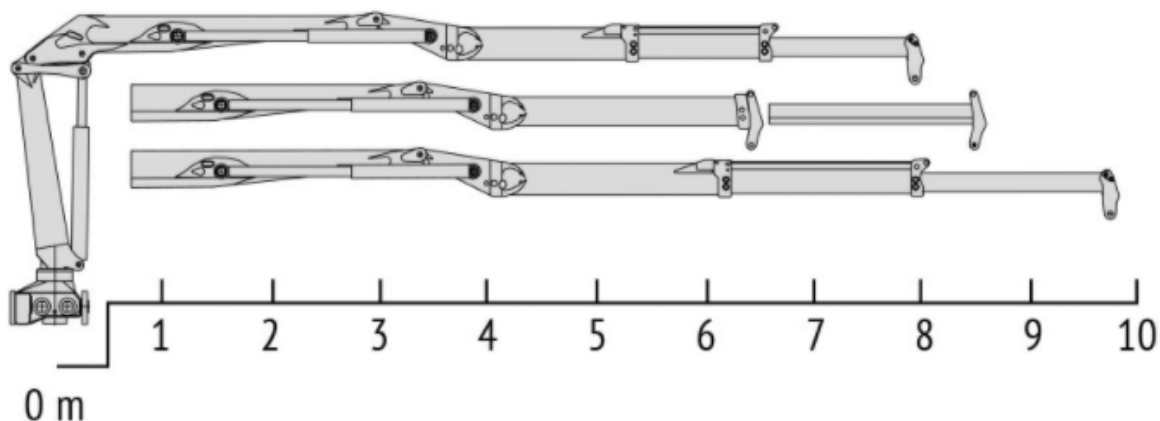

Marchesi

JUST GRAB IT

M11T

02.81

01.87

02.100

Kg	3350	2240	1660	1410	1210		02.81
Kg	3390	2260	1670	1420	1240		01.87
Kg	3280	2170	1610	1360	1180	1030	02.100

KNm

KNm

[°]

bar

l/min

Kg

M11T

02.81	101	28	435	240	70 2X60	2380
01.87	102					2360
02.100	99					2430

OLEODINAMICA
VACCARI