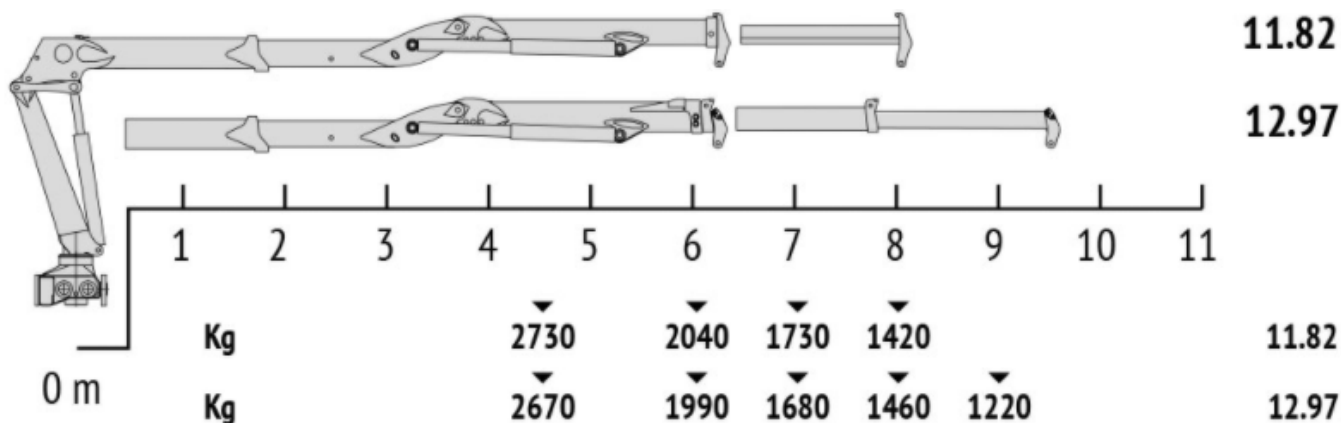

Marchesi

JUST GRAB IT

M 12 F

KNm

KNm

[°]

bar

l/min

Kg

M12F

11.82	123	30	435	260	80 2x70	2490
12.97	120					2580

OLEODINAMICA
VACCARI

ALLESTIMENTI A NORMA CE
VENDITA - MONTAGGIO E ASSISTENZA GRU
RIPARAZIONI IMPIANTI OLEODINAMICI