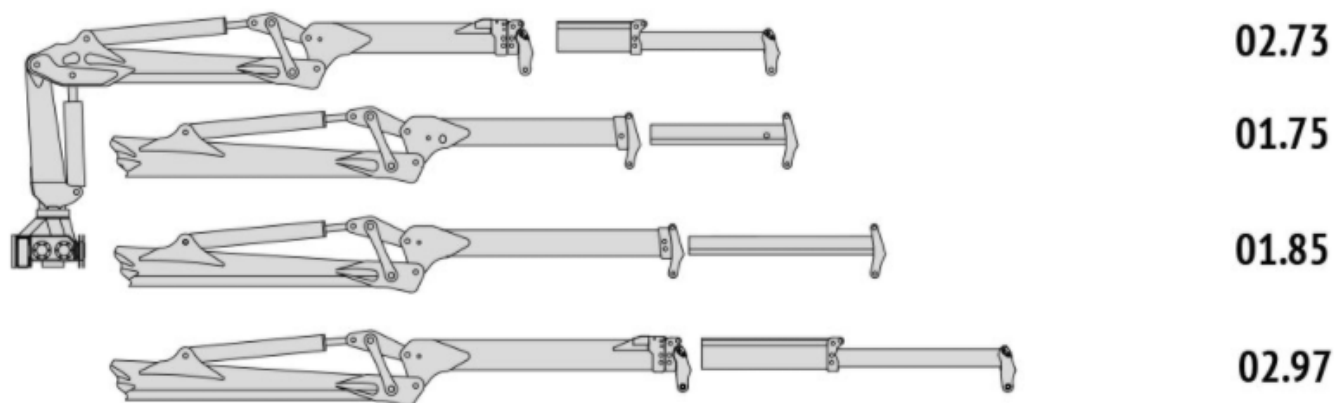

marchesi

JUST GRAB IT

M 12 RS

0 m	1	2	3	4	5	6	7	8	9	10	11	
Kg			4010		2650		1970		1690			02.73
Kg			4080		2700		2000		1700			01.75
Kg			3950		2600		1930		1660	1400		01.85
Kg			3890		2550		1880		1620	1410	1240	02.97

KNm

KNm

[°]

bar

l/min

Kg

M12RS

02.73	122	25	435	240	80 2x70	2250
01.75	120					2220
01.85	119					2290
02.97	117					2410