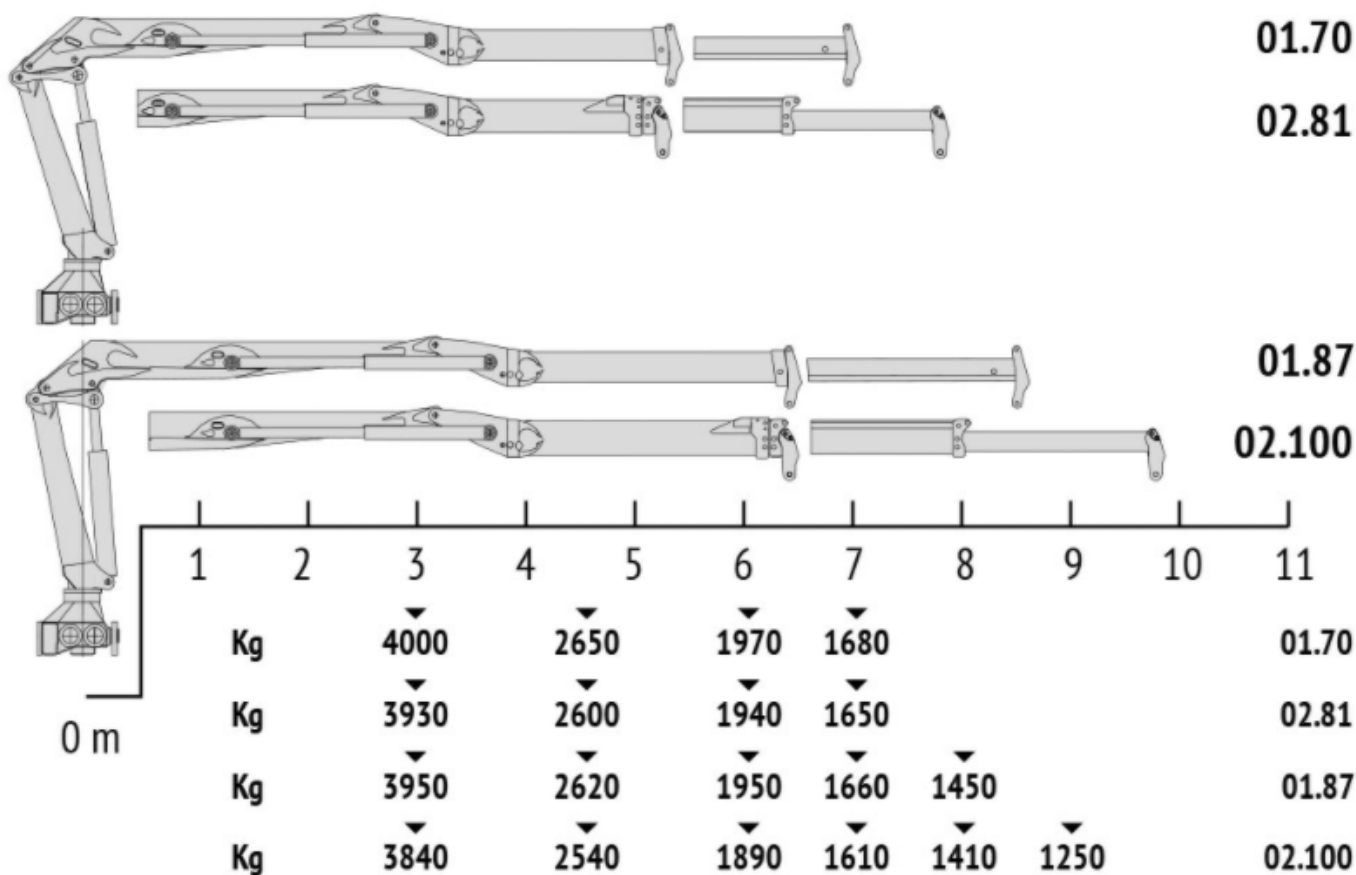

marchesi

JUST GRAB IT

M 12 RT

M12RT

01.70	120	25	435	245	80 2X70	2340
02.81	118					2410
01.87	119					2380
02.100	116					2460

OLEODINAMICA 
VACCARI

ALLESTIMENTI A NORMA CE
 VENDITA - MONTAGGIO E ASSISTENZA GRU
 RIPARAZIONI IMPIANTI OLEODINAMICI