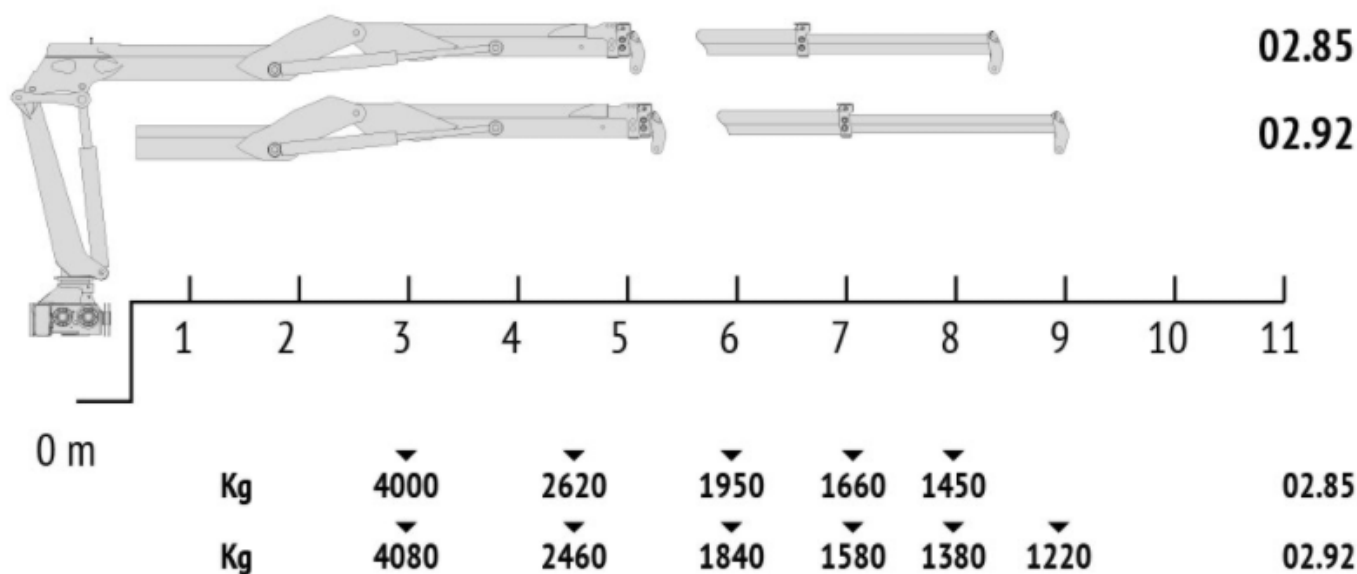

Marchesi

JUST GRAB IT

M 12 Z

M12Z						
02.85	121	25	435	280	80 2X70	2450
02.92	119					2510

OLEODINAMICA
VACCARI

ALLESTIMENTI A NORMA **CE**
VENDITA - MONTAGGIO E ASSISTENZA GRU
RIPARAZIONI IMPIANTI OLEODINAMICI