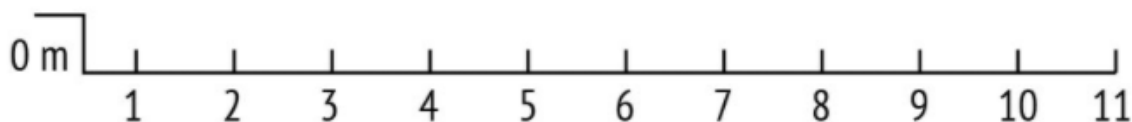

# Marchesi

**JUST GRAB IT**

**M 14 RS**

Kg	4720	3140	2340	2000			02.73
Kg	4660	3090	2310	1960	1700		02.82
Kg	4650	3080	2300	1970	1710		01.85
Kg	4570	3010	2240	1920	1660	1460	02.97

M14RS							
02.73	142						2620
02.82	140						2670
01.85	140	30	435	240	90	2x80	2590
02.97	137						2770