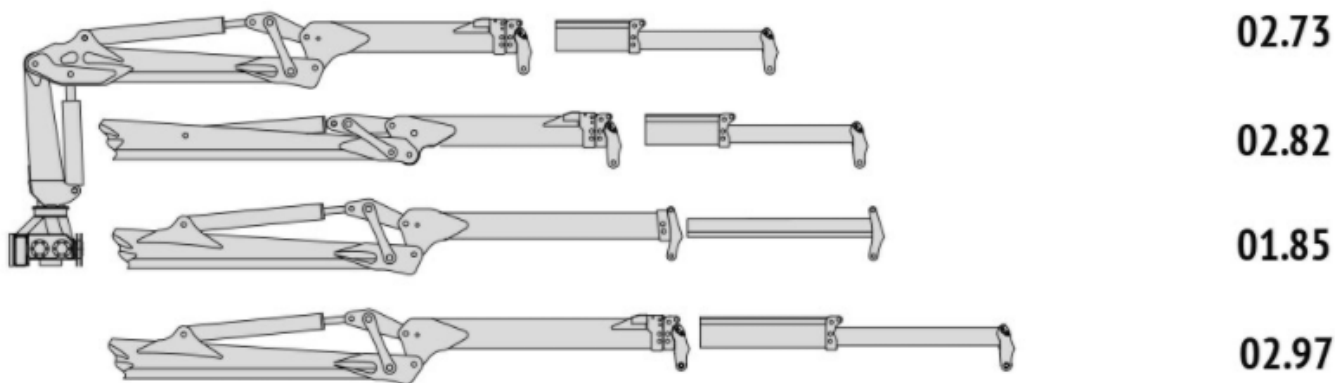

# Marchesi

**JUST GRAB IT**

**M 14 RS**

Kg	4720	3140	2340	2000			02.73
Kg	4660	3090	2310	1960	1700		02.82
Kg	4650	3080	2300	1970	1710		01.85
Kg	4570	3010	2240	1920	1660	1460	02.97

M14RS							
02.73	142						2620
02.82	140						2670
01.85	140	30	435	240	90	2x80	2590
02.97	137						2770