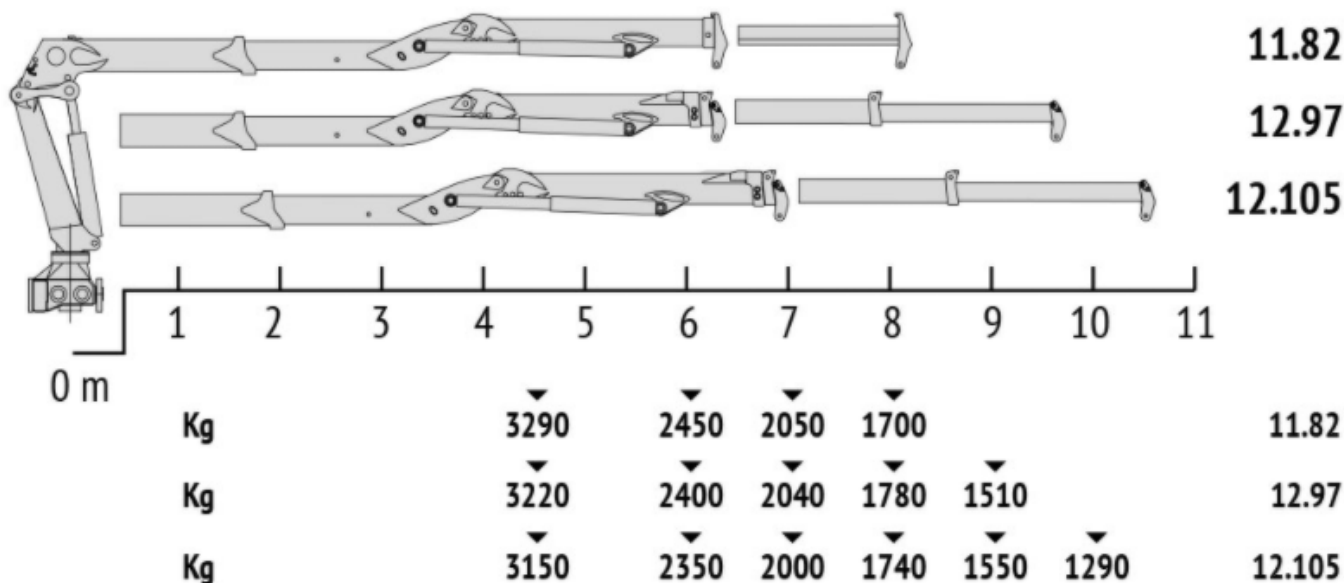

Marchesi

JUST GRAB IT

M 15 F

M15F						
11.82	148	32	435	240	90 2x80	2790
12.97	145					2880
12.105	142					3050

OLEODINAMICA
VACCARI

ALLESTIMENTI A NORMA CE
VENDITA - MONTAGGIO E ASSISTENZA GRU
RIPARAZIONI IMPIANTI OLEODINAMICI