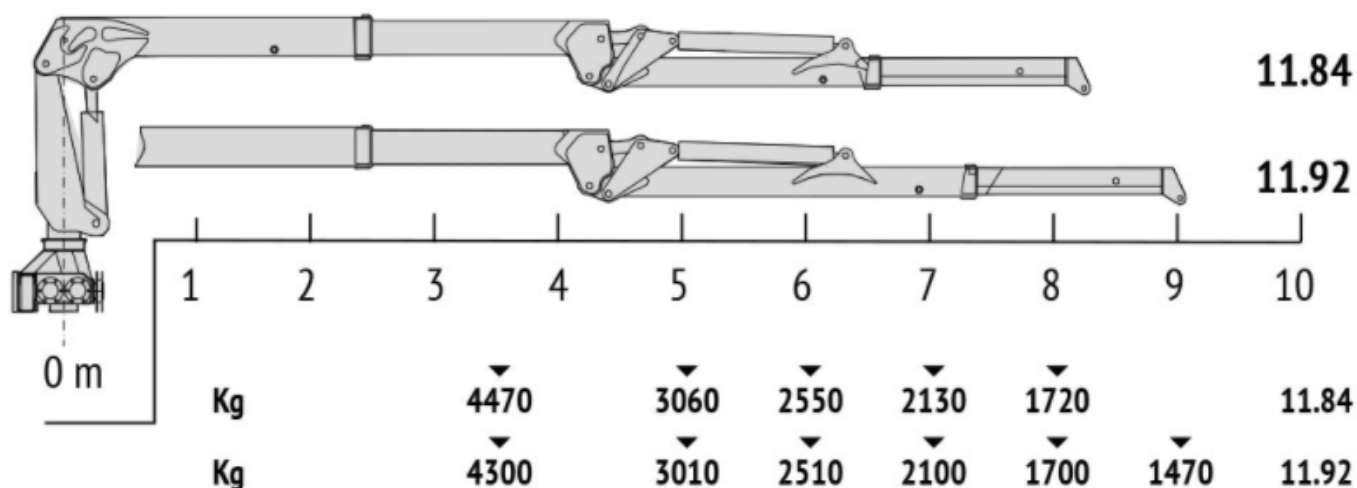

Marchesi

JUST GRAB IT

M 15 R

M15R						
11.84	156	30	435	250	90	2980
11.92	155				2x80	3130

OLEODINAMICA
VACCARI

ALLESTIMENTI A NORMA **CE**
VENDITA - MONTAGGIO E ASSISTENZA GRU
RIPARAZIONI IMPIANTI OLEODINAMICI