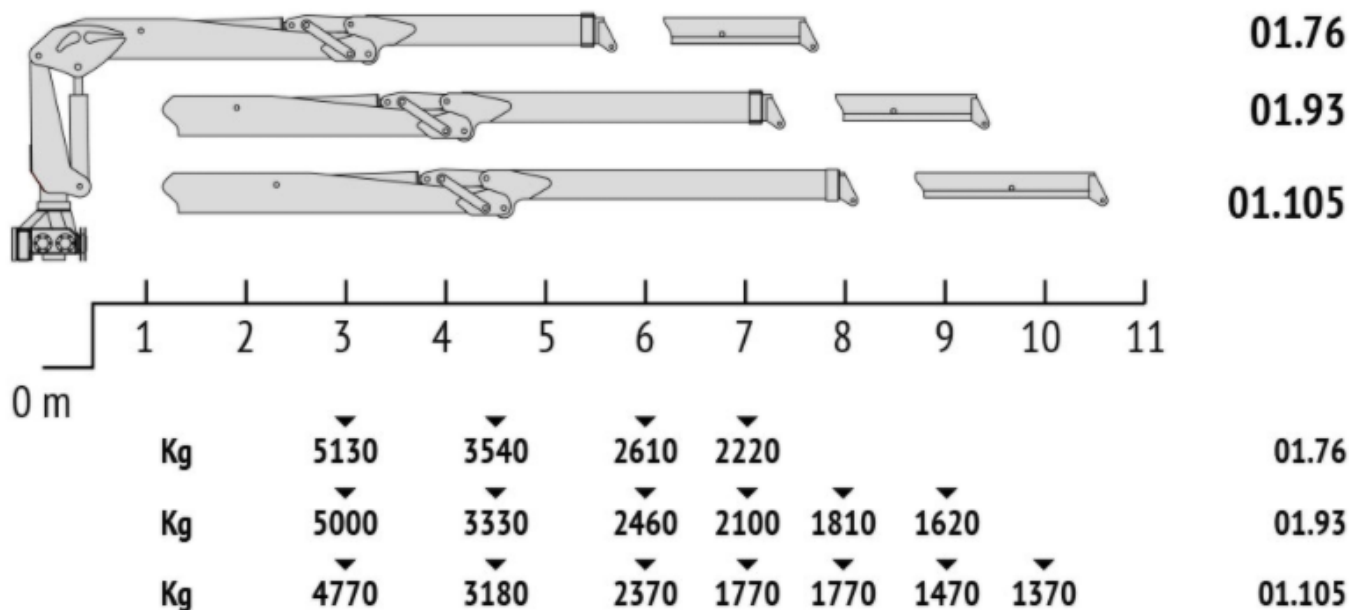

Marchesi

JUST GRAB IT

M 16 RS

M16RS

01.76	161	35	435	230	2x90	2580
01.93	151					2800
01.105	143					2860

OLEODINAMICA
VACCARI

ALLESTIMENTI A NORMA **CE**
VENDITA - MONTAGGIO E ASSISTENZA GRU
RIPARAZIONI IMPIANTI OLEODINAMICI