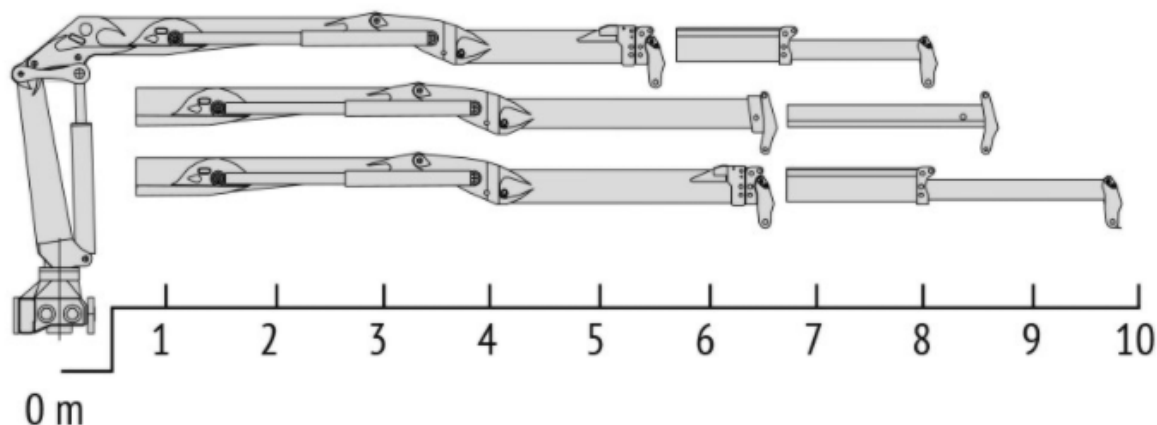

Marchesi

JUST GRAB IT

M 18 T

02.80

01.85

02.97

Kg	5930	3950	2930	2480	2140		02.80
Kg	6000	4010	2990	2530	2180		01.85
Kg	5880	3910	2900	2460	2130	1850	02.97

KNm

KNm

[°]

bar

l/min

Kg

M18T

02.80	178	35	435	250	90 2X80	2730
01.85	180					2740
02.97	175					2860

OLEODINAMICA
VACCARI