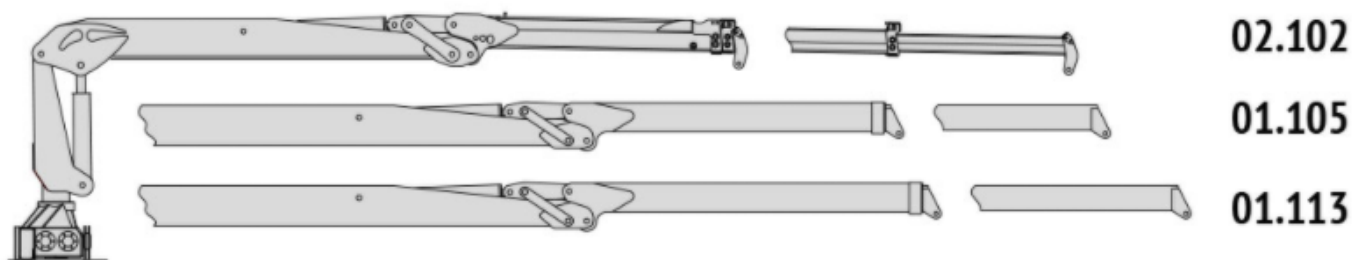

# marchesi

**JUST GRAB IT**

**M 20 RS**

	1	2	3	4	5	6	7	8	9	10	11	12	
0 m													
Kg			660	4400	3300	2690	2350	2050	1850				02.102
Kg			6360	4240	3140	2660	2300	2020	1800				01.105
Kg			6150	4100	3070	2620	2270	2000	1780	1600			01.113

KNm

KNm

[°]

bar

l/min

Kg

**M20RS**

02.102	198	35	435	230	2x90	3080
01.105	191					3160
01.113	185					3380