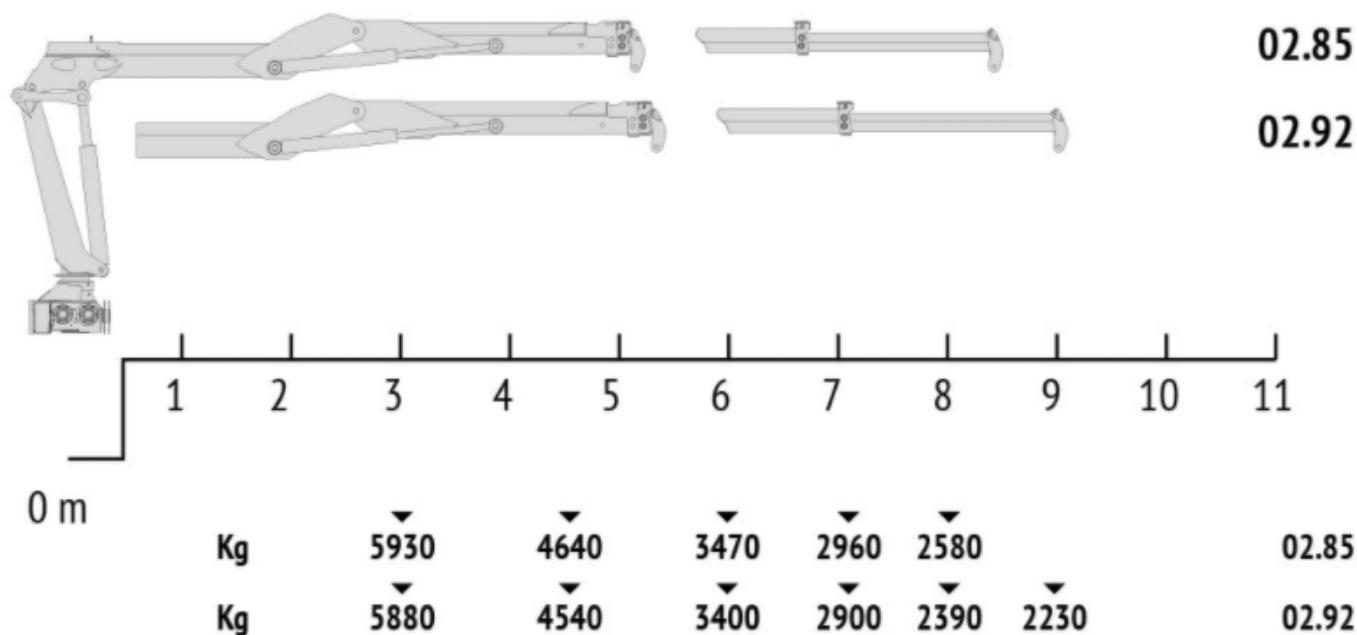

Marchesi

JUST GRAB IT

M21Z

					
KNm	KNm	[°]	bar	l/min	Kg

M21Z

02.85	215	35	435	240	2X90	2930
02.92	211					3010

OLEODINAMICA
VACCARI

ALLESTIMENTI A NORMA CE
VENDITA - MONTAGGIO E ASSISTENZA GRU
RIPARAZIONI IMPIANTI OLEODINAMICI