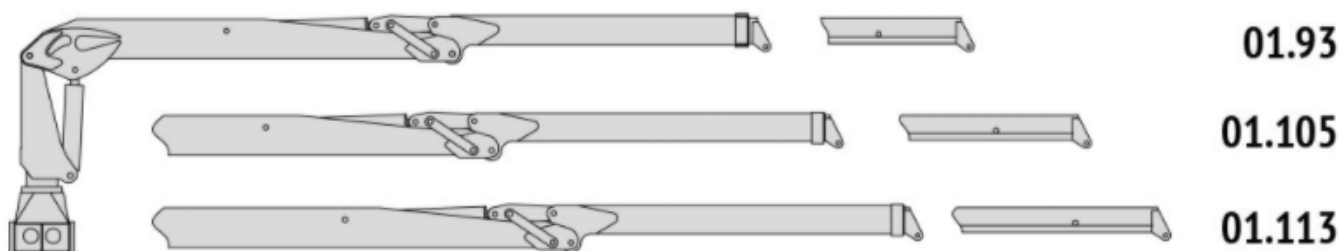

Marchesi

JUST GRAB IT

M 25 RS

0 m	1	2	3	4	5	6	7	8	9	10	11	12	
Kg			8400	5600	4210	3580	3110	2740					01.93
Kg			8189	5450	4080	3460	3000	2640	2370				01.105
Kg			7950	5300	3970	3340	2900	2550	2290	2060			01.113

KNm

KNm

[°]

bar

l/min

Kg

M25RS*

01.93	256					3120
01.105	244	35	435	230	2x100	3280
01.113	241					3380