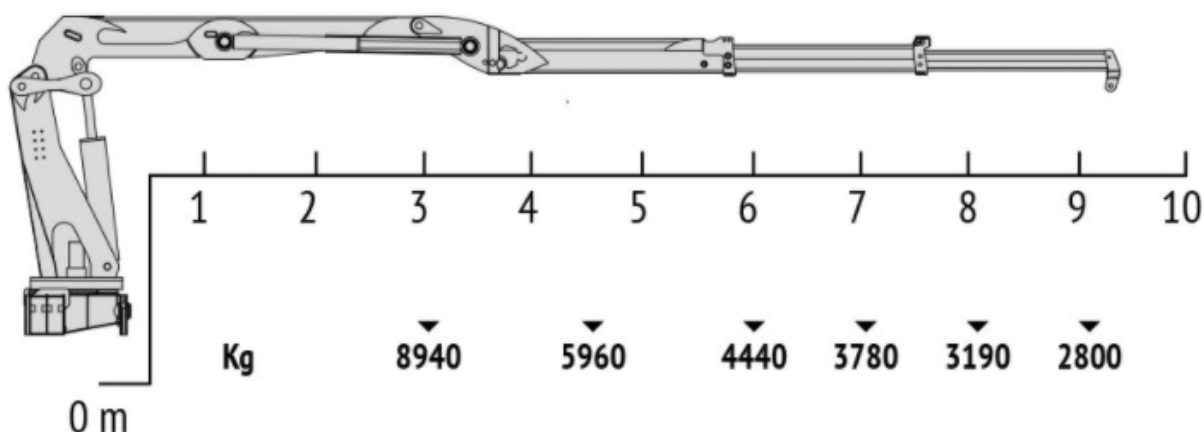

Marchesi

JUST GRAB IT

M27T

- 
KNm
- 
KNm
- 
[°]
- 
bar
- 
l/min
- 
Kg

M27T*						
02.93	268	42	390	230	2X100	3400

* crane weight without stabilizers / massa della gru stabilizzatori esclusi

OLEODINAMICA 
VACCARI