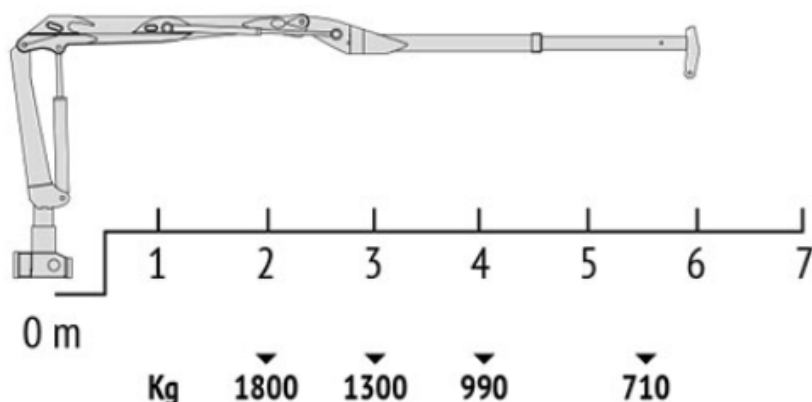

marchesi

JUST GRAB IT

M4T

01.60

01.60

KNm

KNm

[°]

bar

l/min

Kg

M4T

01.60

39

11

400